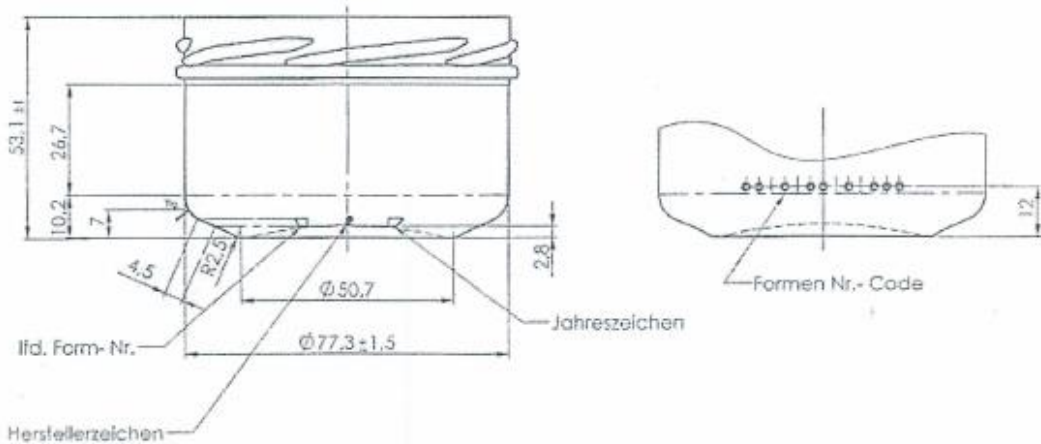

82mm Twist-off FD-130

Description	: 186 ml Verpackungsglas	Height (mm)	: 53,1 +/- 1,0	Color	white
Brimful capacity ml	186 +/- 8,5 ml	Diameter (mm)	: 77,3 +/- 1,5	Finish	: TO82 FD-130
Nominal capacity ml	186 ml	Weight (gr)	: 120 gr	Reference	63/98401A