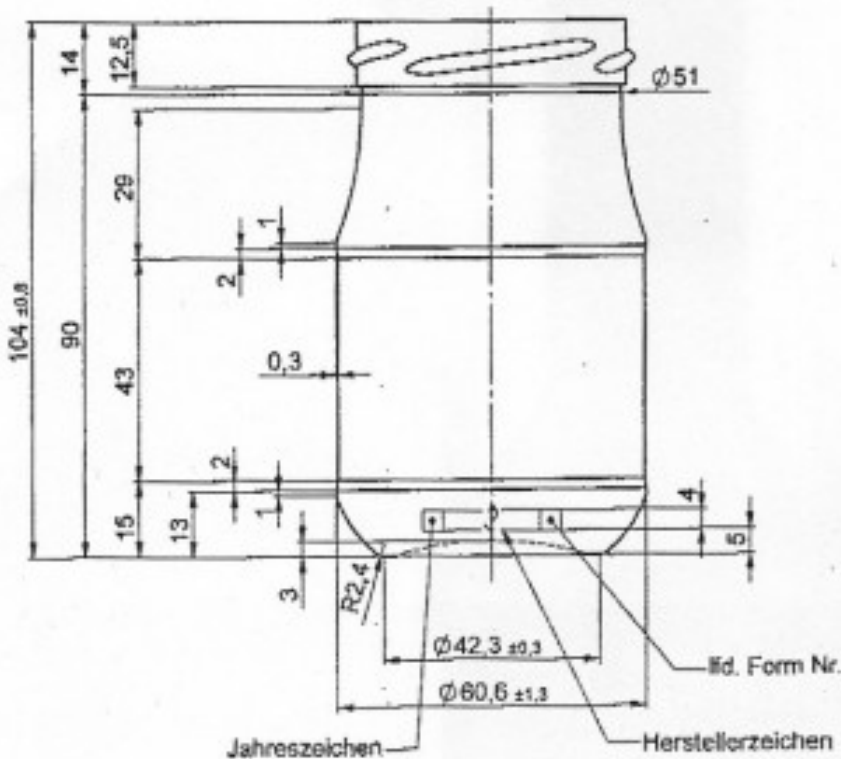

50mm Twist-off FD-136

Description : 212 ml Atlas- Glas
 Brimful capacity : 212+/-6
 Nominal Capacity (: 212

Height (mm) : 104+/-0.8
 Diameter (mm) : 60.6+/-1.3
 Weight (gr) : 120

Color : white
 Finish : TO58 FD136
 Reference : 63/93501A