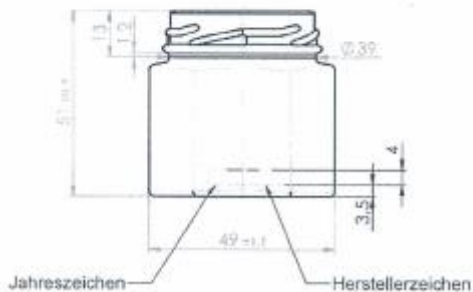

43mm RTO FLAT FD-157

Description :	47 ml Facettenglas	Height (mm) :	51.0 +/- 0.9	Color	white
Brimful capacity ml	47 ml +/- 3	Diameter (mm) :	49.0 +/- 1.1	Finish	: RTO 43 mm
Nominal capacity ml	47 ml	Weight (gr)	: ~ 65 gr	Reference	63/52601A